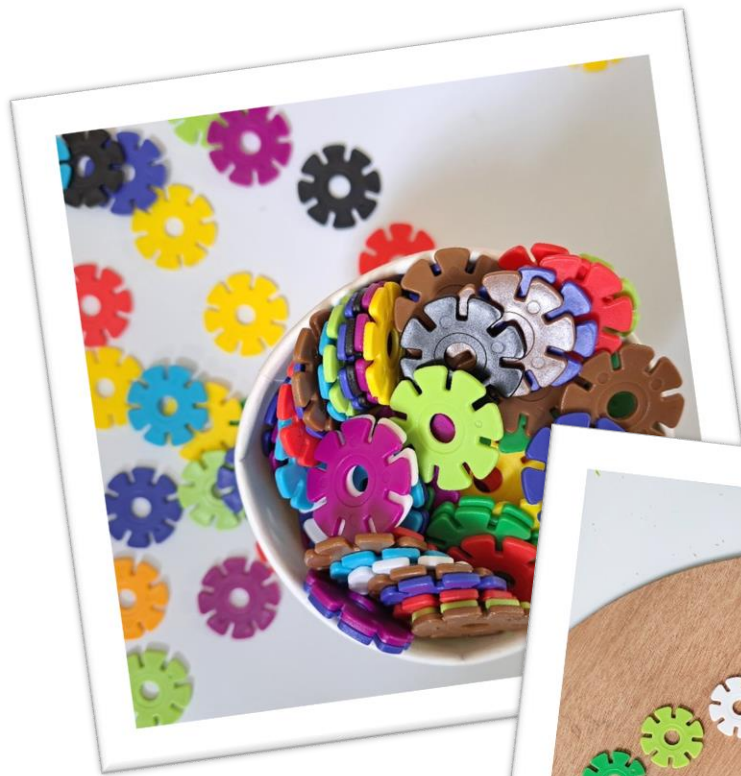

PATRONEN LEGGEN MET STEEKBLOEMEN

kleuterateljee

kleuterateljee

kleuterateljee

kleuterateljee

kleuterateljee

kleuterateljee

Deze patroonkaarten zijn gemaakt om te combineren met steekbloemen/Connectors die de Action verkoopt.

kleuterateljee

kleuterateljee

kleuterateljee

kleuterateljee

kleuterateljee

kleuterateljee

Deze patroonkaarten zijn gemaakt om te combineren met steekbloemen/Connectors die de Action verkoopt.

kleuterateljee